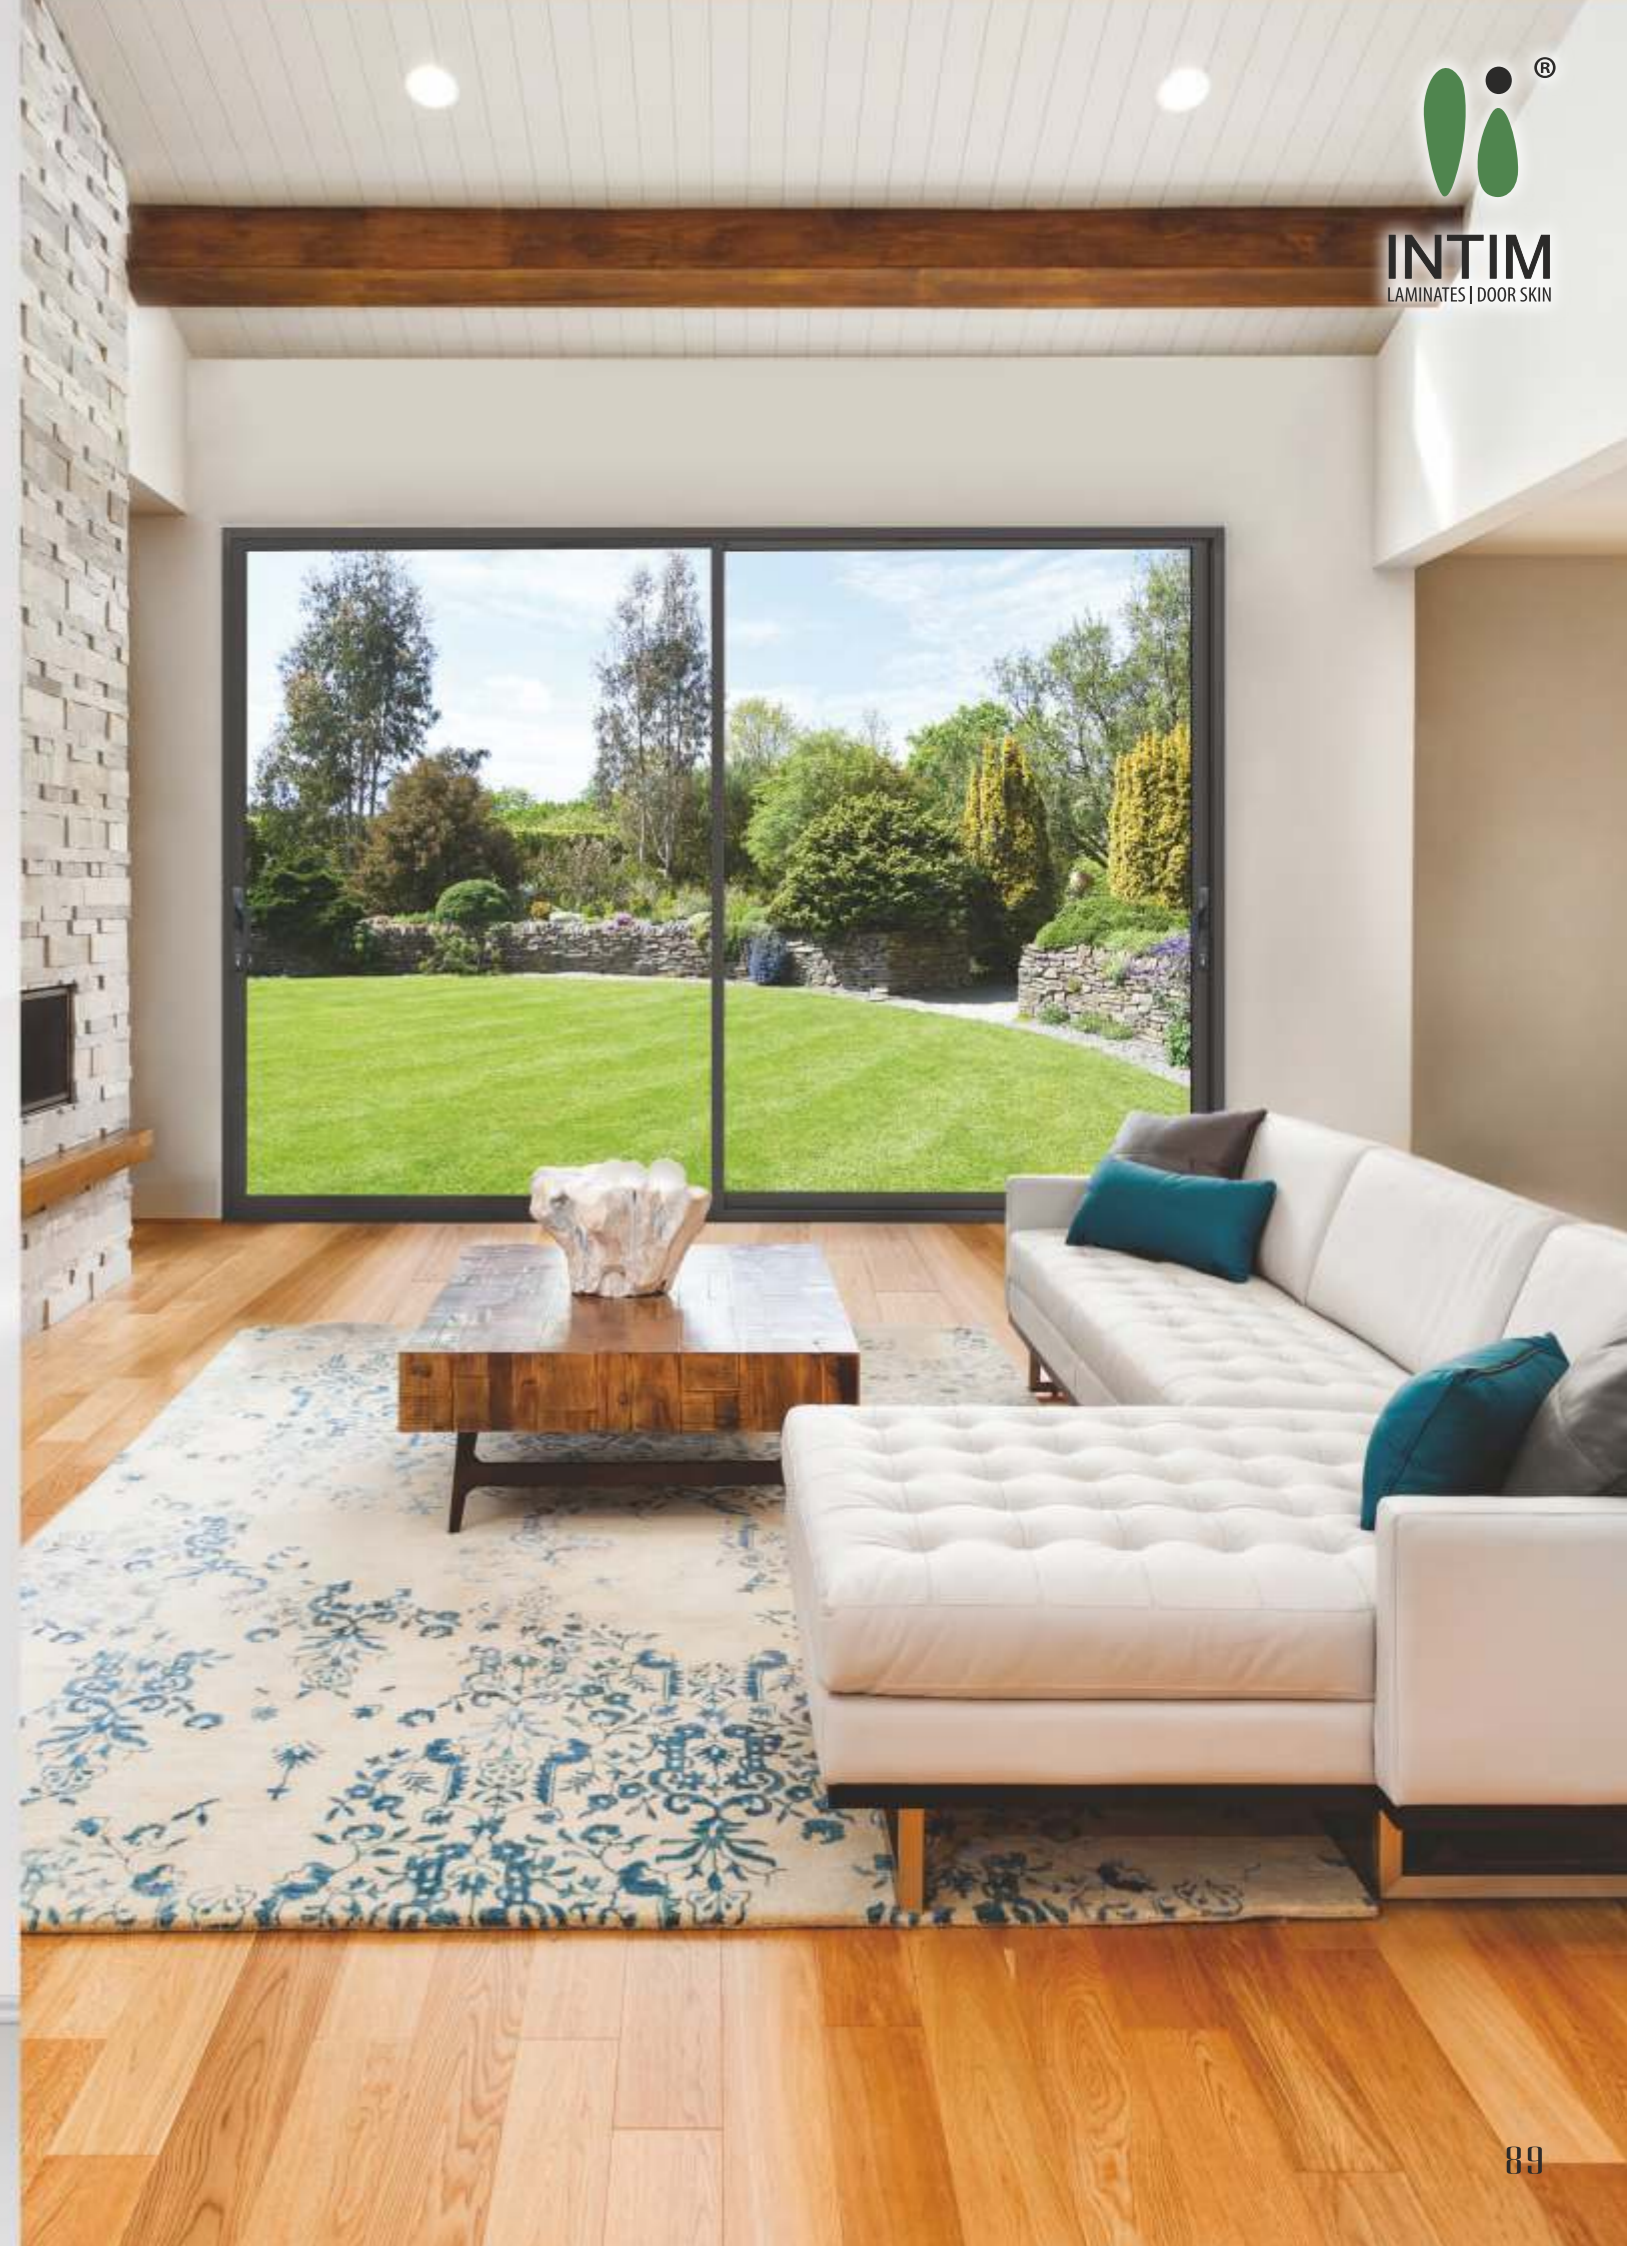

PRM 030

Size 7' x 3.25'

PRM 031

INTIM
LAMINATES | DOOR SKIN

VENEER COLLECTION

Size 7' x 3.25'

Size 7' x 3.25'

VNM 001