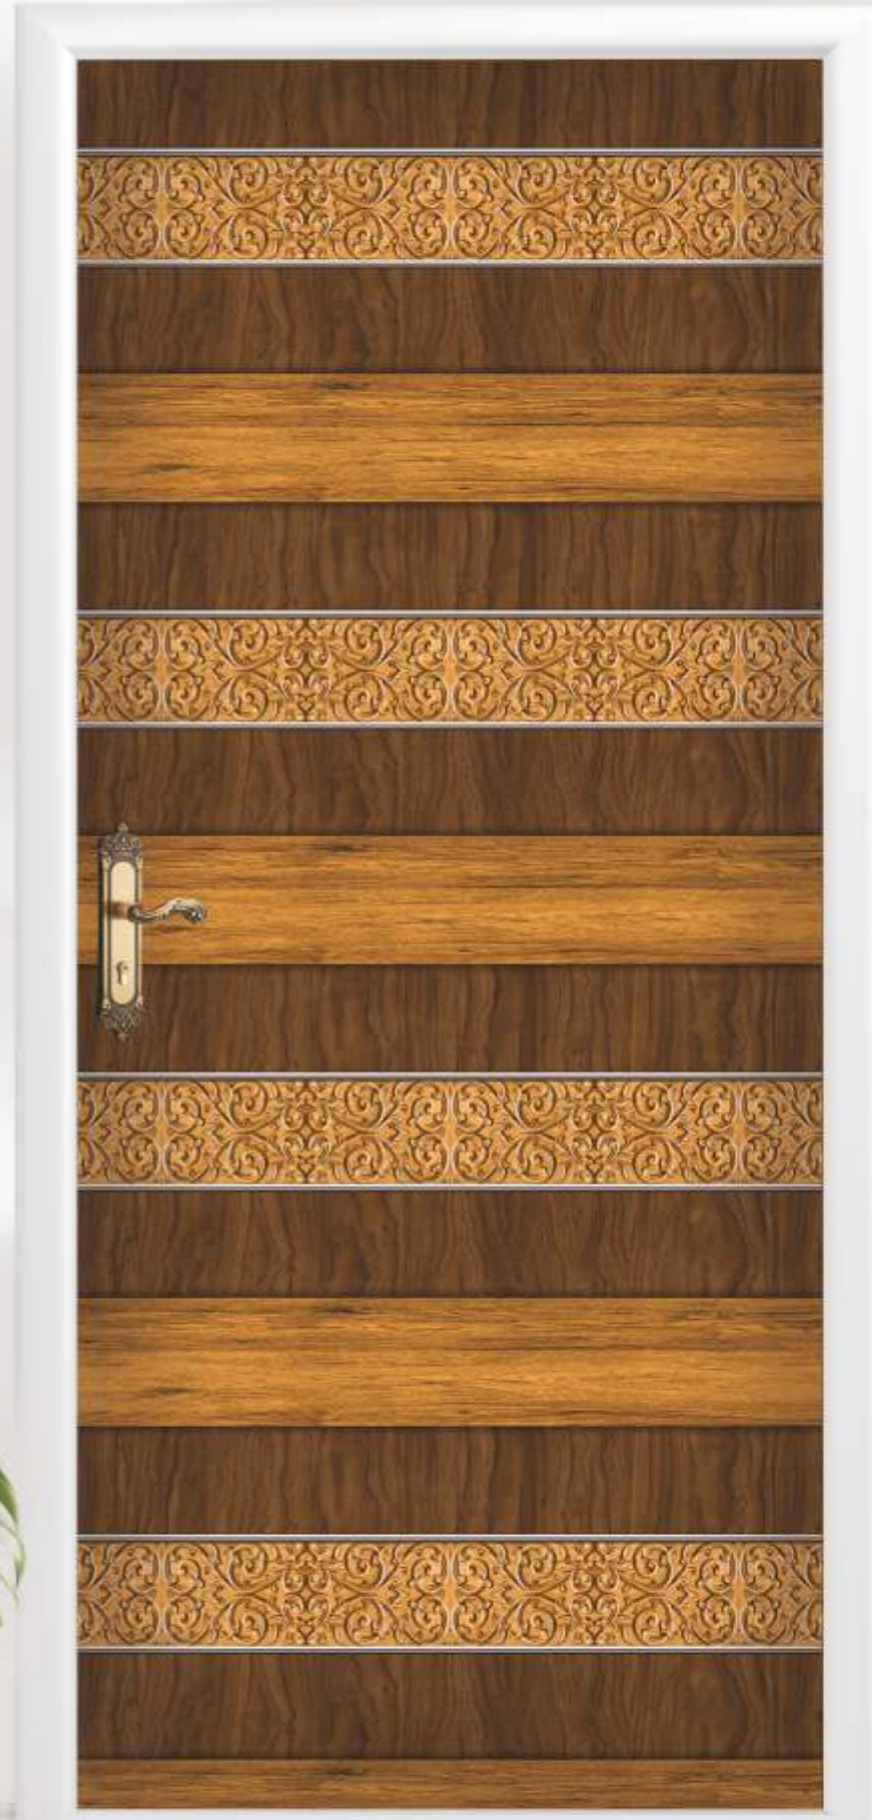

PRM 030

Size 7' x 3.25'

PRM 031

INTIM
LAMINATES | DOOR SKIN

VENEER COLLECTION

Size 7' x 3.25'

Size 7' x 3.25'

VNM 001

VNM 002

Size 7' x 3.25'

Size 7' x 3.25'

VNM 003

VNM 004

Size 7' x 3.25'

Size 7' x 3.25'

VNM 005