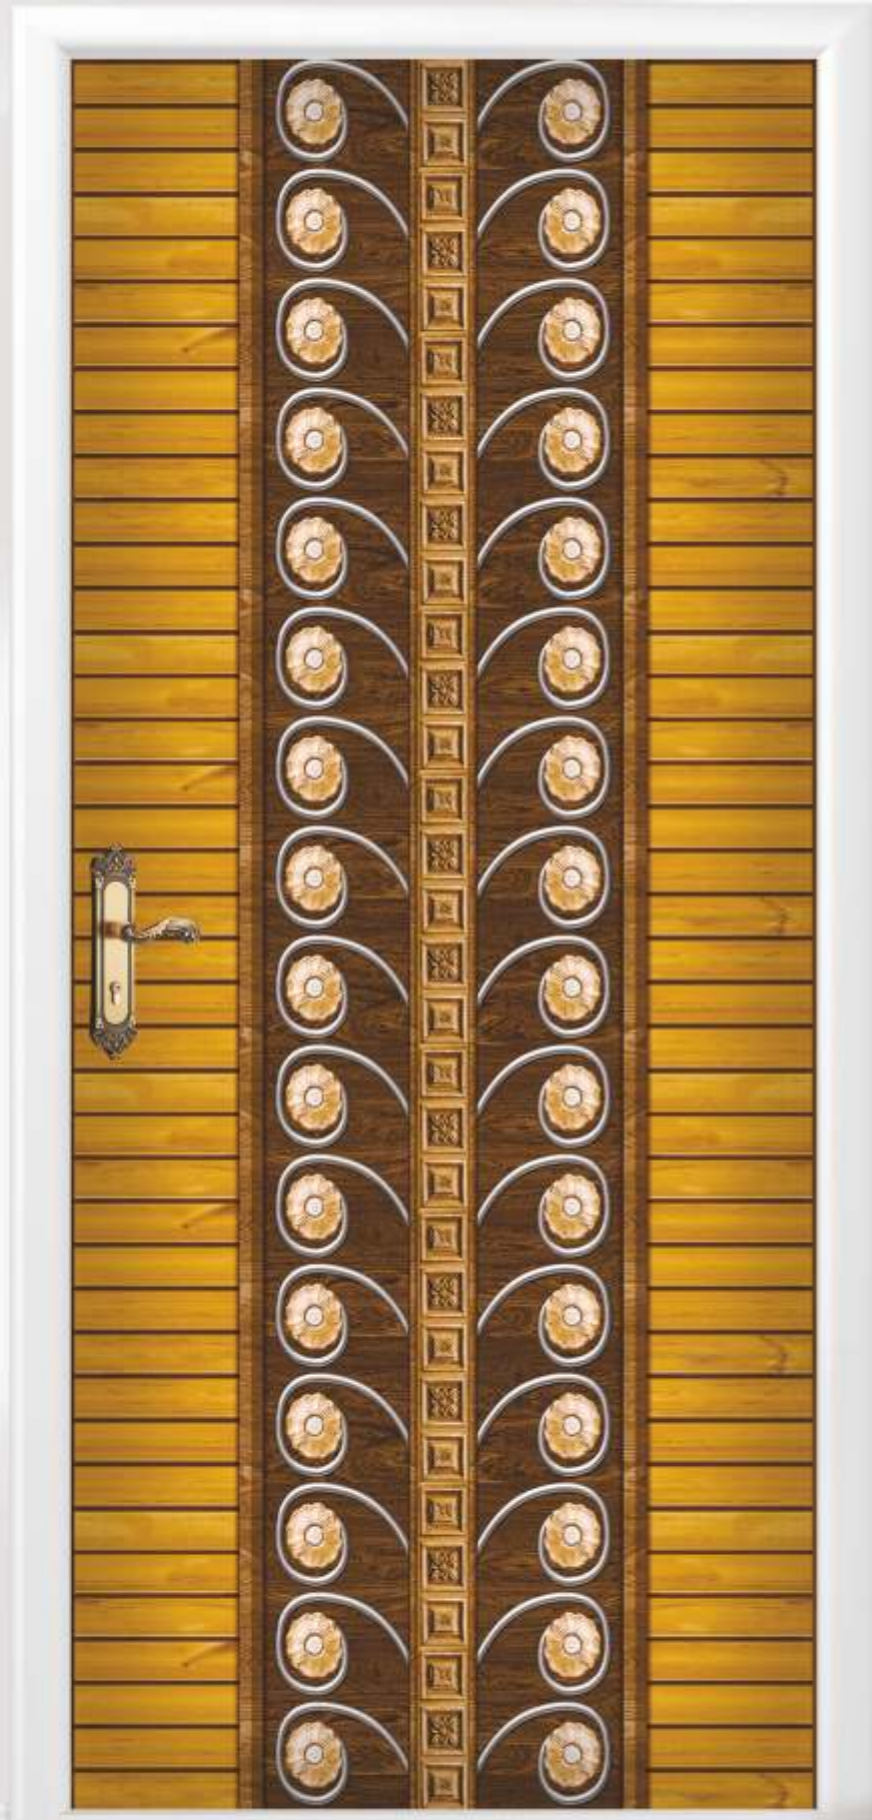

PRM 064

Size 7' x 3.25'